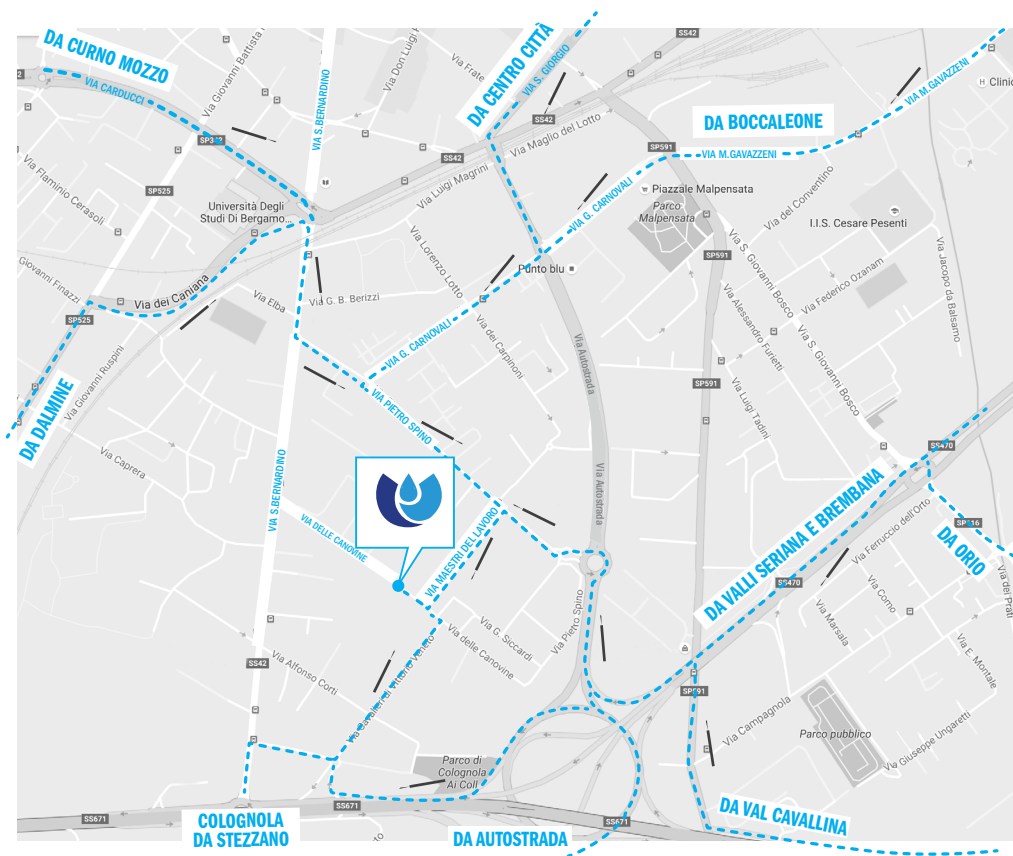

TRASFERIMENTO DEGLI SPORTELLI DI BERGAMO NELLA NUOVA SEDE DI VIA DELLE CANOVINE 21

UNIACQUE SPA comunica che, dal prossimo **14 dicembre 2016** cesseranno le attività di sportello presso la sede storica di via Suardi 26 a seguito del trasferimento di **TUTTI** gli Uffici nella **nuova sede in via delle Canovine 21**. Durante le operazioni di trasloco saranno comunque garantite dal personale Uniacque le attività di sportello con le seguenti modalità:

- via Suardi 26, dalle ore 8,00 alle ore 12,30 fino a martedì 13 dicembre 2016;
- via delle Canovine 21, dalle ore 8,00 alle ore 12,30 a partire da mercoledì 14 dicembre.

Si ricorda all'Utenza, che il trasferimento di sede riguarda solo gli **Uffici di Bergamo**, mentre rimangono invariati gli indirizzi degli sportelli periferici presenti sul territorio:

- Ghisalba, via Malpaga 22
- Lurano, via Cascina Barbellina 20
- Endine Gaiano, Località Pertegalli 7
- Casnigo, via Serio 85
- Zogno, via Locatelli 115

Per eventuali informazioni è possibile contattare UNIACQUE SPA attraverso il numero verde: **800 26 95 95**